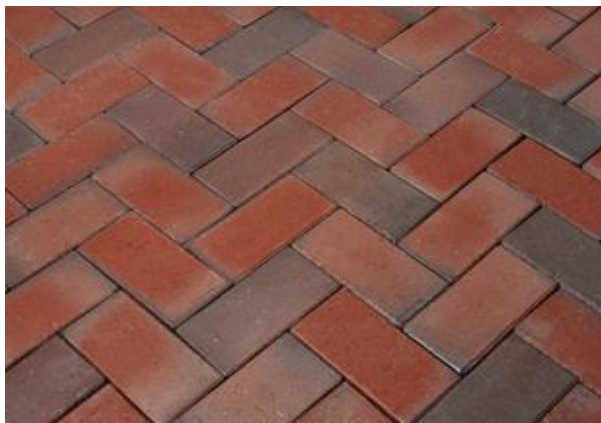

Balkum

Klinkerinės grindinio trinkelės Balkum (Bramsche, Vokietija)

Bendra informacija

Techninė informacija

Pavadinimas	Balkum
Vandens įmirkis	<6
Atsparumas šalčiui, klasė	FP 100

Galimi formatai

Kodas	Matmenys	Svoris kg/vnt	Išėiga vnt/m²	Kiekis paletėje/vnt
34572840	200x100x52	2,3	48	665
34578240	240x118x52	3,3	34	432