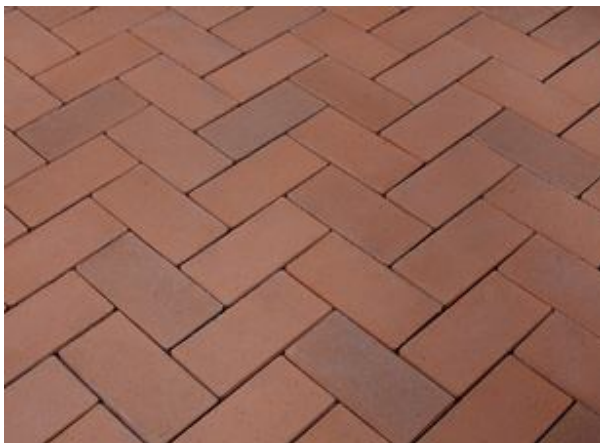

Heide

Klinkerinės grindinio trinkelės Heide (Calau/Buchwäldchen, Vokietija)

Bendra informacija

Techninė informacija

Pavadinimas	Heide
Vandens įmirkis	<6
Atsparumas šalčiui, klasė	FP 100

Galimi formatai

Kodas	Matmenys	Svoris kg/vnt	Išėiga vnt/m ²	Kiekis paletėje/vnt
34372300	200x100x52	2,3	48	468
34372310	200x100x71	3,1	48	360
34372320	240x118x52	3,2	34	325