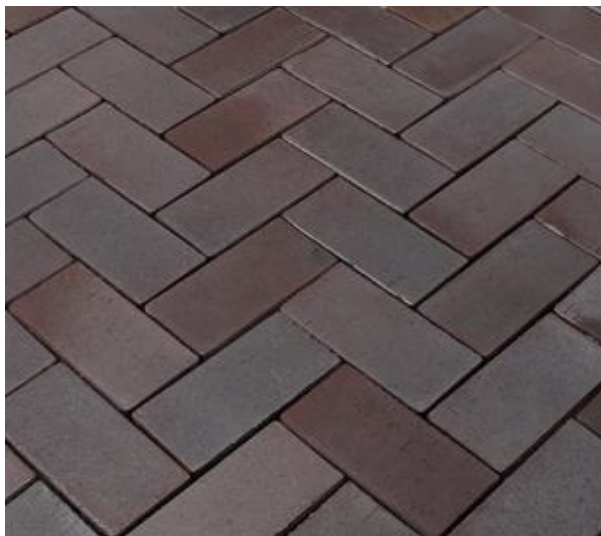

Potsdam

Klinkerinės grindinio trinkelės Potsdam (Calau/Buchwäldchen, Vokietija)

Bendra informacija

Techninė informacija

Pavadinimas	Potsdam
Vandens įmirkis	<6
Atsparumas šalčiui, klasė	FP 100

Galimi formatai

Kodas	Matmenys	Svoris kg/vnt	Išėiga vnt/m²	Kiekis paletėje/vnt
34388300	200x100x52	2,3	48	468