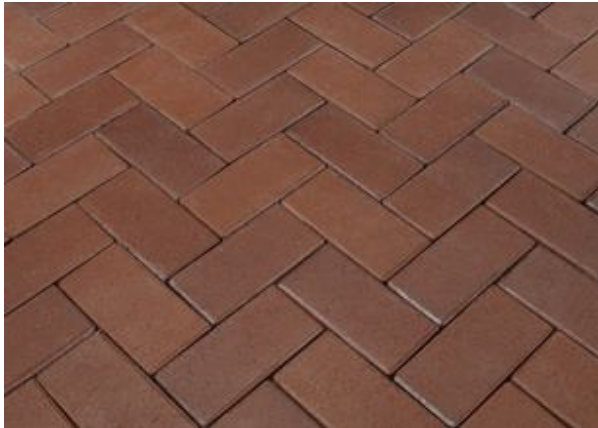

Nussbraun

Klinkerinės grindinio trinkelės Nussbraun (Bramsche, Vokietija)

Bendra informacija

Techninė informacija

Pavadinimas	Nussbraun
Vandens įmirkis	<6
Atsparumas šalčiui, klasė	FP 100

Galimi formatai

Kodas	Matmenys	Svoris kg/vnt	Išėiga vnt/m²	Kiekis paletėje/vnt
34574030	200x100x52	2,3	48	665
34574040	240x118x52	3,3	34	432