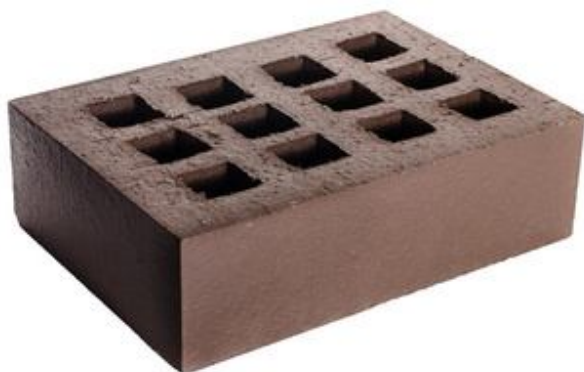

Bendra informacija

Techninė informacija

Pavadinimas	STT Raudonos (ažūrinės)
Vandens įmirkis	<6
Atsparumas šalčiui, klasė	FP 100

Galimi formatai

Kodas	Matmenys	Svoris kg/vnt	Išėiga vnt/m ²	Kiekis paletėje/vnt
SAT	240x170x70	4,5	24	250
BRK 110 (pagal spec. užsakymą)	240x173x71			

STT Terra (ažūrinės)

Klinkerinės ažūrinės grindinio trinkelės STT Terra (Aseri, Estija)

Bendra informacija

Techninė informacija

Pavadinimas	STT Terra (ažūrinės)
Vandens įmirkis	<6
Atsparumas šalčiui, klasė	FP 100